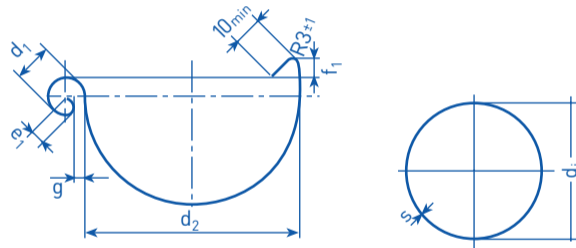

Félkörszelvényű csatorna

Névleges méret	200	250	280	333	400	500
Kiterített szélesség +1/-2	200	250	280	333	400	500
d_1	± 1	16	18	18	20	22
d_2	+2/0	80	105	127	153	192
e_1	± 1	5	7	7	9	9
f_1	min.	8	10	11	11	21
g	± 1	5	5	6	6	6

Félkörszelvényű csatorna (H)

d_1 és d_2 külső méretek

Körszelvényű lefolyócső

Névleges méret	60	80	100	120	150
Regionálisan 76 és 87 mm-es lefolyócsövek is elérhetőek					
d_1+1	60	80	100	120	150
d_1 = Belső átmérő a cső felső végénél					
Névleges anyagvastagság S_1					
	Al Alumínium	0,70	0,70	0,70	0,70
	Cu Vörösréz	0,60	0,60	0,60	0,70
	St Horganyzott acél	0,60	0,60	0,60	0,70
	Zn Horgany	0,65	0,65	0,65	0,70
	VA Saválló acél	0,50	0,50	0,50	0,60