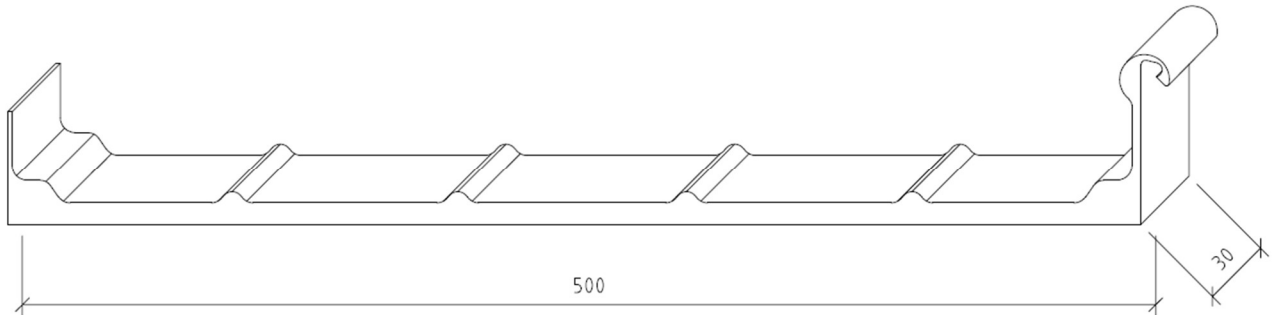

PRODUKTDATENBLATT

PROFILFÜLLER UNTERSEITIG FÜR RIB-ROOF EVOLUTION

PRODUKTABBILDUNG:

PRODUKTBESCHREIBUNG:

- Profilfüller-unterseitig für RIB-ROOF Evolution Profilbahnunterseite
- Standardbaubreite 500 mm,

ZUBEHÖR:

- Traufwinkel

TECHNISCHE DATEN:

	Höhe	Länge	Materialstärke	Gewicht	Verpackungseinheit	Material
Profilfüller-unterseitig für RIB-ROOF Evolution,	69mm	500mm	30mm	0,01kg	1,0stk.	Polyethylen-Schaumstoff