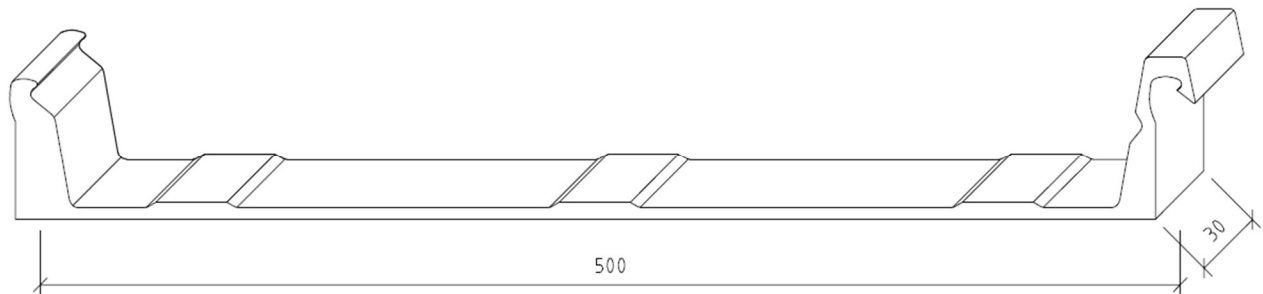

PRODUKTDATENBLATT

PROFILFÜLLER UNTERSEITIG FÜR RIB-ROOF SPEED 500

PRODUKTABBILDUNG:

PRODUKTBESCHREIBUNG:

- Profilfüller-unterseitig für RIB-ROOF Speed 500 Profilbahnunterseite
- Standardbaubreite 500 mm,

ZUBEHÖR:

- Traufwinkel

TECHNISCHE DATEN:

	Höhe	Länge	Materialstärke	Gewicht	Verpackungseinheit	Material
Profilfüller-unterseitig für RIB-ROOF Speed 500,	71mm	500mm	30mm	0,010 kg	1,0 stk.	Polyethylen-Schaumstoff