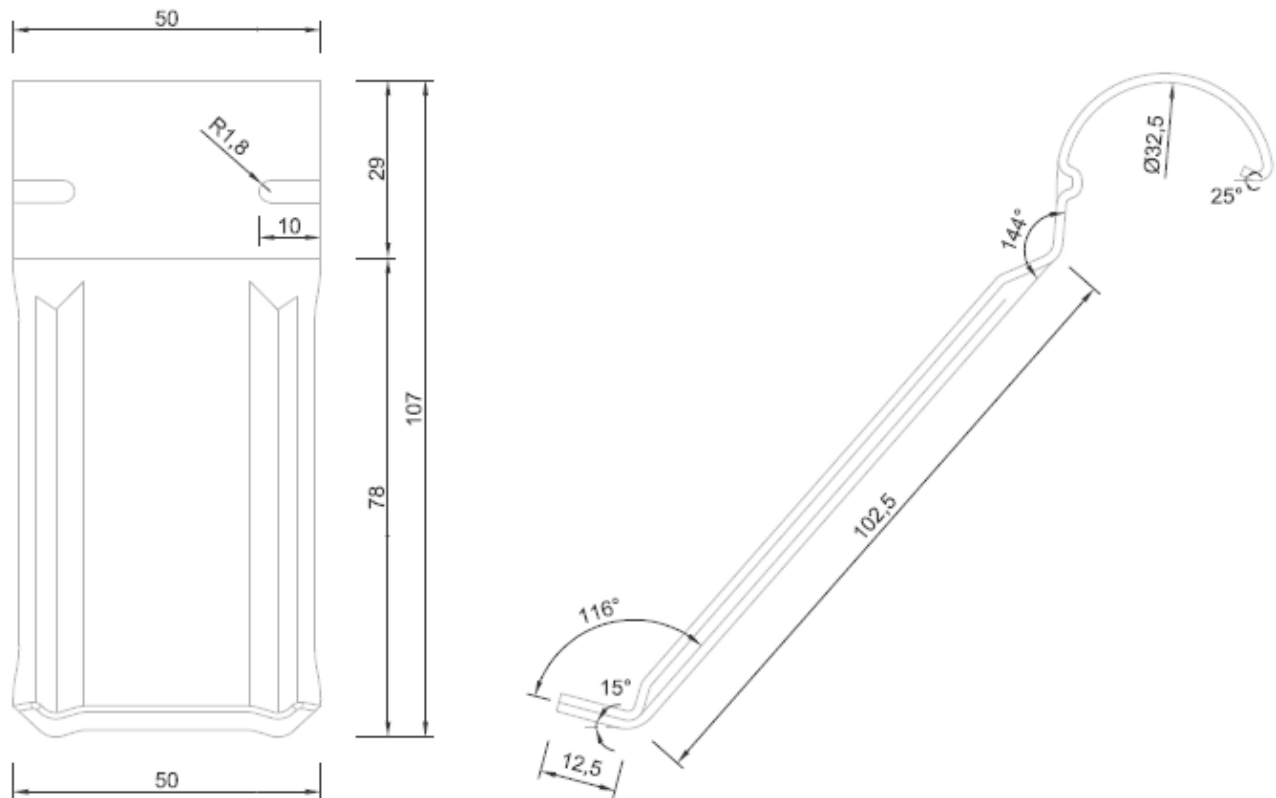

PRODUKTDATENBLATT

EISHALTER RIB-ROOF SPEED 500

PRODUKTABBILDUNGEN:

PRODUKTBESCHREIBUNG:

Eishalter für RIB-ROOF Speed 500 zum Einrasten in Schneefangrohr

TECHNISCHE DATEN:

Höhe (mm)	Breite (mm)	Materialstärke (mm)	Gewicht (kg/Stück)	VPE (Stück.)	Material Aluminium, Legierung
107	50	1,50	0,05	1	AlMg3 - EN AW 5754 G22 AlMg2,5 - EN AW 5052 G22