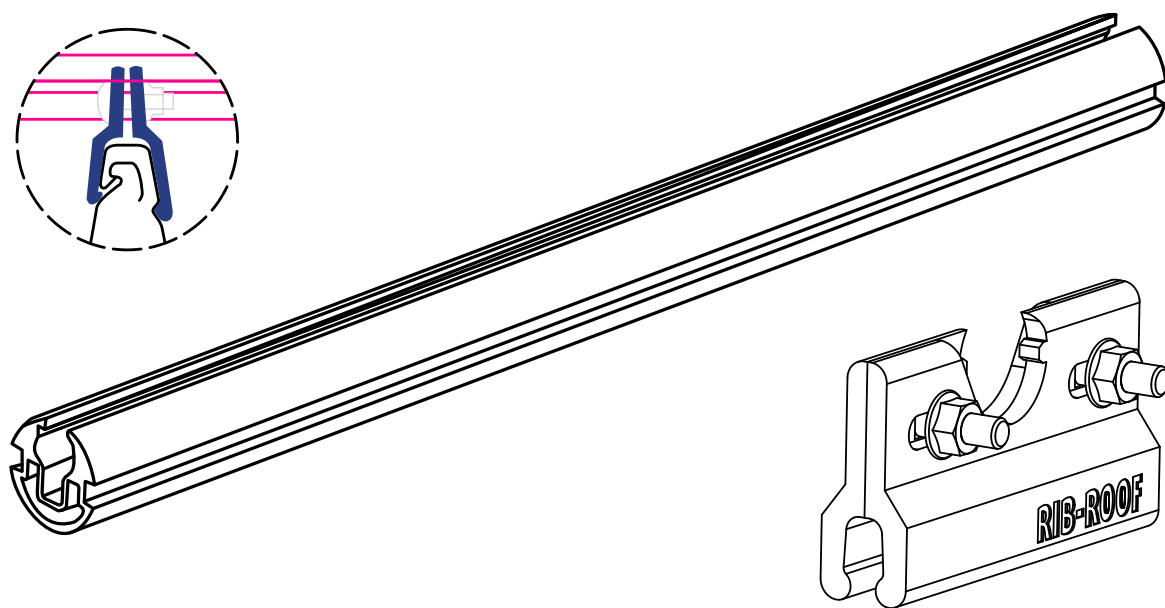

EINFACH, SCHNELL & SICHER

SOLARROHR & SOLARROHRHALTER.

Ab sofort bietet Zambelli mit der Neuentwicklung des multifunktionalen Solarrohrs in Kombination mit den geprüften Haltern das RIB-ROOF Solar-Komplettsystem an.

Ihre Vorteile auf einen Blick.

- ✓ **System.**
  Abgestimmtes und geprüftes System
- ✓ **Montage.**
  Schnelle und einfache Montage ohne Schraubverbindungen!
- ✓ **Vorfertigung.**
  Hoher Vorfertigungsgrad ermöglicht die Einsparung zusätzlicher Bauteile
- ✓ **Fleibilität.**
  Flexibel einsetzbar, auch für zusätzliche Fassadenlösungen
- ✓ **Befestigung.**
  Befestigungsmöglichkeiten für ebenfalls im Sortiment erhältlichen Modulklemmen