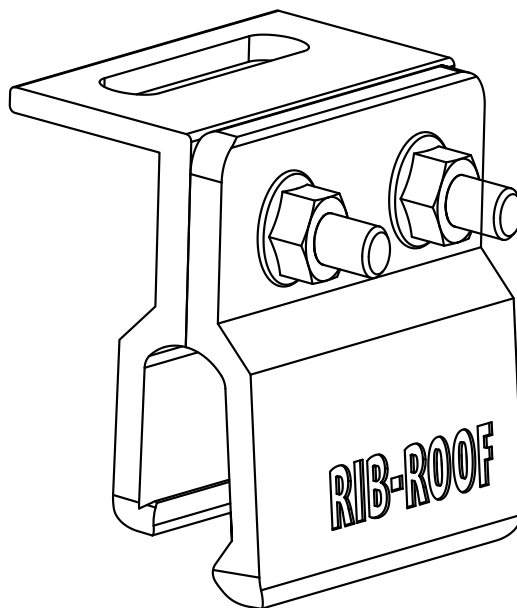

Als Weiterentwicklung bietet Zambelli Ihnen jetzt mit integriertem Montagewinkel verbesserte, wirtschaftlichere Solarhalter mit Baulänge 80 mm an!

EINFACH, SCHNELL & SICHER

SOLARROHR & SOLARROHRHALTER.

Ab sofort bietet Zambelli mit der Neuentwicklung des multifunktionalen Solarrohrs in Kombination mit den geprüften Haltern das RIB-ROOF Solar-Komplettsystem an.