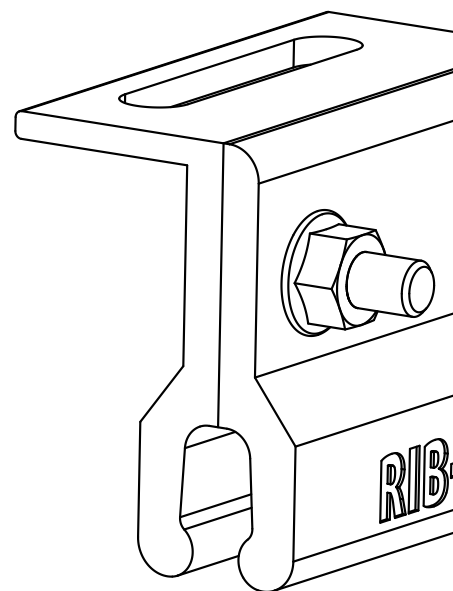

PRAKTISCH & WIRTSCHAFTLICH

ZAMBELLI SOLARHALTER.

Bei der dachparallelen oder aufgeständerten Modulanbringung ist unser systemeigener Solarhalter eine kostengünstige und schnelle Methode zur Modulmontage. Egal ob Neubau, Sanierung oder Nachrüstung, gerne zeigen wir Ihnen unverbindlich, wie Sie mehr aus Ihrem Dach rausholen.

Als Weiterentwicklung bietet Zambelli Ihnen jetzt mit integriertem Montagewinkel verbesserte, wirtschaftlichere Solarhalter mit Baulänge 80 mm an!

EINFACH, SCHNELL & SICHER

SOLARROHR & SOLARROHRHALTER.

Ab sofort bietet Zambelli mit der Neuentwicklung des multifunktionalen Solarrohrs in Kombination mit den geprüften Haltern das RIB-ROOF Solar-Komplettsystem an.