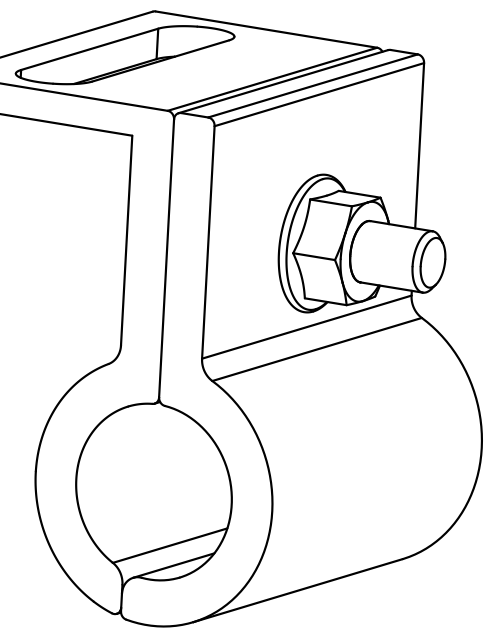

PRAKTISCH & WIRTSCHAFTLICH

ZAMBELLI SOLARHALTER.

Bei der dachparallelen oder aufgeständerten Modulanbringung ist unser systemeigener Solarhalter eine kostengünstige und schnelle Methode zur Modulmontage. Egal ob Neubau, Sanierung oder Nachrüstung, gerne zeigen wir Ihnen unverbindlich, wie Sie mehr aus Ihrem Dach rausholen.

Als Weiterentwicklung bietet Zambelli Ihnen jetzt mit integriertem Montagewinkel verbesserte, wirtschaftlichere Solarhalter mit Baulänge 80 mm an!

EINFACH, SCHNELL & SICHER

SOLARROHR & SOLARROHRHALTER.

Ab sofort bietet Zambelli mit der Neuentwicklung des multifunktionalen Solarrohrs in Kombination mit den geprüften Haltern das RIB-ROOF Solar-Komplettsystem an.