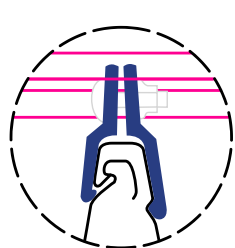

EINFACH, SCHNELL & SICHER

SOLARROHR & SOLARROHRHALTER.

Ab sofort bietet Zambelli mit der Neuentwicklung des multifunktionalen Solarrohrs in Kombination mit den geprüften Haltern das RIB-ROOF Solar-Komplettsystem an.

Ihre Vorteile auf einen Blick.

- ✓ **System.**
  Abgestimmtes und geprüftes System
- ✓ **Montage.**
  Schnelle und einfache Montage ohne Schraubverbindungen!
- ✓ **Vorfertigung.**
  Hoher Vorfertigungsgrad ermöglicht die Einsparung zusätzlicher Bauteile
- ✓ **Fleibilität.**
  Flexibel einsetzbar, auch für zusätzliche Fassadenlösungen
- ✓ **Befestigung.**
  Befestigungsmöglichkeiten für ebenfalls im Sortiment erhältlichen Modulklemmen