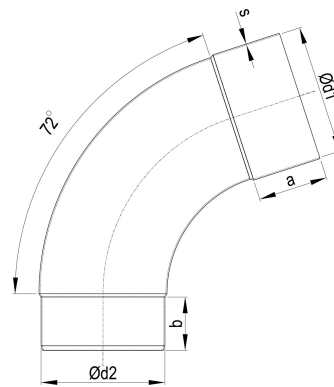

## CU Meister-Bogen 72 Grad 60 mm

ARTIKELNUMMER: 112445-E-ZAM  
 NENNGRÖSSE: 60/72°  
 MATERIALART: Kupfer  
 PRODUKTABBILDUNG:

**PRODUKTBESCHREIBUNG:**

Der Meister-Bogen von Zambelli verbindet Entwässerungskomponenten wie Einhangstutzen und Ablaufrohr und stellt so eine wandanliegende Leitungsführung her.

**MASSANGABEN:**

a [mm]	b [mm]
45	35

d1 [mm]	d2 [mm]
60	57