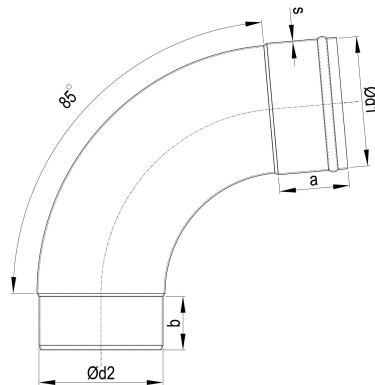

## CU Meister-Bogen 85 Grad 80 mm

ARTIKELNUMMER: 112805-E-ZAM  
 NENNGRÖSSE: 80/85°  
 MATERIALART: Kupfer  
 PRODUKTABBILDUNG:

**PRODUKTBESCHREIBUNG:**

Der Meister-Bogen von Zambelli verbindet Entwässerungskomponenten wie Einhangstutzen und Ablaufrohr und stellt so eine wandanliegende Leitungsführung her.

**MASSANGABEN:**

a [mm]	b [mm]
45	35

d1 [mm]	d2 [mm]
80	77