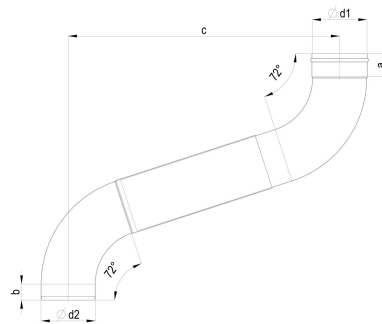

## CU Meister-Bogen Vario 72° 100/500-700

ARTIKELNUMMER: 113000-ZAM  
 NENNGRÖSSE: 100/500-700  
 MATERIALART: Kupfer  
 PRODUKTABBILDUNG:

**PRODUKTBESCHREIBUNG:**

Der Meister-Bogen Vario von Zambelli verbindet Entwässerungskomponenten wie Einhangstutzen und Ablaufrohr und stellt so eine wandanliegende Leitungsführung her. Der Meister-Bogen Vario ist ein Schieberohr und lässt sich so auf die gewünschte Länge verlängern.

**MASSANGABEN:**

a [mm]	b [mm]	c [mm]
45	45	500

d1 [mm]	d2 [mm]
101	99