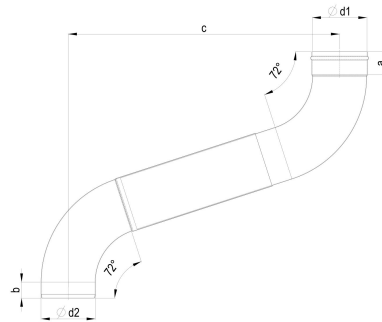

TECHNISCHES PRODUKTDATENBLATT

CU Meister-Bogen Vario 72° 100/700-1100

ARTIKELNUMMER: 113005-ZAM
 NENNGRÖSSE: 100/700-1100
 MATERIALART: Kupfer
 PRODUKTABBILDUNG:

PRODUKTBESCHREIBUNG:

Der Meister-Bogen Vario von Zambelli verbindet Entwässerungskomponenten wie Einhangstutzen und Ablaufrohr und stellt so eine wandanliegende Leitungsführung her. Der Meister-Bogen Vario ist ein Schieberohr und lässt sich so auf die gewünschte Länge verlängern.

MASSANGABEN:

a [mm]	b [mm]	c [mm]
45	45	700

d1 [mm]	d2 [mm]
101	99