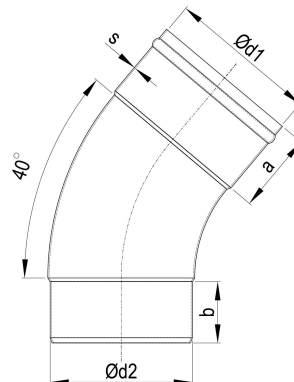

## CU Meister-Bogen 40 Grad 76 mm

ARTIKELNUMMER: 113220-E-ZAM  
 NENNGRÖSSE: 76/40°  
 MATERIALART: Kupfer  
 PRODUKTABBILDUNG:

**PRODUKTBESCHREIBUNG:**

Der Meister-Bogen von Zambelli verbindet Entwässerungskomponenten wie Einhangstutzen und Ablaufrohr und stellt so eine wandanliegende Leitungsführung her.

**MASSANGABEN:**

a [mm]	b [mm]
45	35

d1 [mm]	d2 [mm]
76	73