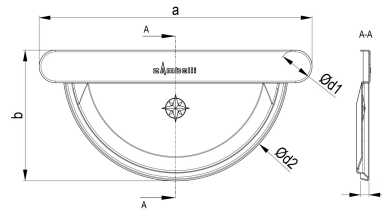

TECHNISCHES PRODUKTDATENBLATT

CU Meister-Boden halbrund 400

ARTIKELNUMMER: 116000-ZAM
 NENNGRÖSSE: 400
 MATERIALART: Kupfer
 PRODUKTABBILDUNG:

PRODUKTBESCHREIBUNG:

Der Meister-Boden von Zambelli ist beidseitig verwendbar und gewährleistet ein dichtes Verschließen des halbrunden Dachrinnenendes.

MASSANGABEN:

| a [mm] | b [mm] | c [mm] |
|-----------|-----------|-----------|
| 240 | 114 | 10 |

| d1 [mm] | d2 [mm] |
|------------|------------|
| 192 | 26 |