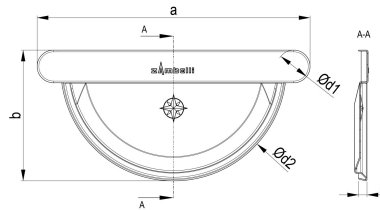

TECHNISCHES PRODUKTDATENBLATT

CU Meister-Boden halbrund 333

ARTIKELNUMMER: 116005-ZAM
 NENNGRÖSSE: 333
 MATERIALART: Kupfer
 PRODUKTABBILDUNG:

PRODUKTBESCHREIBUNG:

Der Meister-Boden von Zambelli ist beidseitig verwendbar und gewährleistet ein dichtes Verschließen des halbrunden Dachrinnenendes.

MASSANGABEN:

a [mm]	b [mm]	c [mm]
195	93	8

d1 [mm]	d2 [mm]
153	24