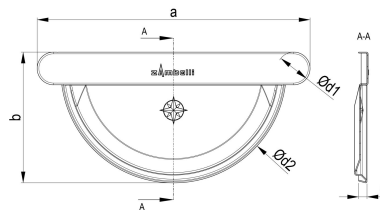

## CU Meister-Boden halbrund 280

ARTIKELNUMMER: 116010-ZAM  
 NENNGRÖSSE: 280  
 MATERIALART: Kupfer  
 PRODUKTABBILDUNG:

**PRODUKTBESCHREIBUNG:**

Der Meister-Boden von Zambelli ist beidseitig verwendbar und gewährleistet ein dichtes Verschließen des halbrunden Dachrinnenendes.

**MASSANGABEN:**

a [mm]	b [mm]	c [mm]
168	78	9,5

d1 [mm]	d2 [mm]
127	20