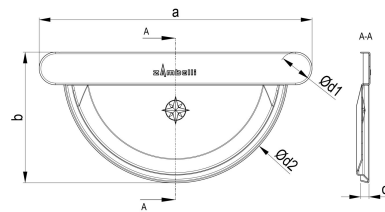

TECHNISCHES PRODUKTDATENBLATT

CU Meister-Boden halbrund gr A 250

ARTIKELNUMMER: 116016-ZAM
 NENNGRÖSSE: 250
 MATERIALART: Kupfer
 PRODUKTABBILDUNG:

PRODUKTBESCHREIBUNG:

Der Meister-Boden von Zambelli ist beidseitig verwendbar und gewährleistet ein dichtes Verschließen des halbrunden Dachrinnenendes.

MASSANGABEN:

a [mm]	b [mm]	c [mm]
144	74	9,5

d1 [mm]	d2 [mm]
105	20