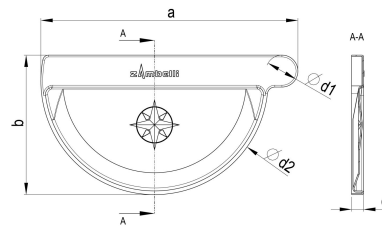

TECHNISCHES PRODUKTDATENBLATT

CU Lötboden halbrund 280 links

ARTIKELNUMMER: 116260-ZAM
 NENNGRÖSSE: 280
 MATERIALART: Kupfer
 PRODUKTABBILDUNG:

PRODUKTBESCHREIBUNG:

Den Lötboden von Zambelli gibt es in links- oder rechtsseitiger Ausführung. Er gewährleistet ein dichtes Verschließen des halbrunden Dachrinnenendes.

MASSANGABEN:

a [mm]	b [mm]	c [mm]
147	80	7

d1 [mm]	d2 [mm]
127	18