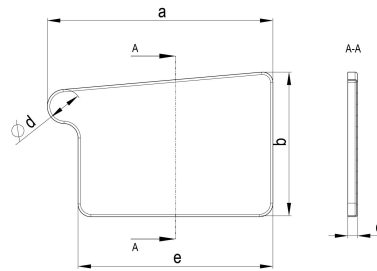

TECHNISCHES PRODUKTDATENBLATT

CU Kastenlötboden 250 rechts

ARTIKELNUMMER: 116515-ZAM
 NENNGRÖSSE: 250
 MATERIALART: Kupfer
 PRODUKTABBILDUNG:

PRODUKTBESCHREIBUNG:

Den Kastenlötboden von Zambelli gibt es in links- oder rechtsseitiger Ausführung. Er gewährleistet ein dichtes Verschließen des Dachrinnenendes.

MASSANGABEN:

a [mm]	b [mm]	c [mm]	e [mm]
104	71	7	86

d [mm]
18