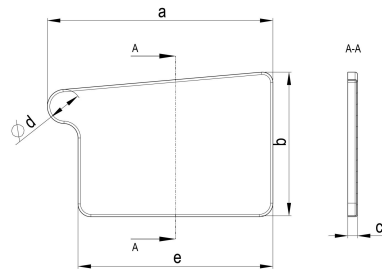

TECHNISCHES PRODUKTDATENBLATT

CU Kastenlötboden 200 rechts

ARTIKELNUMMER: 116520-ZAM
 NENNGRÖSSE: 200
 MATERIALART: Kupfer
 PRODUKTABBILDUNG:

PRODUKTBESCHREIBUNG:

Den Kastenlötboden von Zambelli gibt es in links- oder rechtsseitiger Ausführung. Er gewährleistet ein dichtes Verschließen des Dachrinnenendes.

MASSANGABEN:

a [mm]	b [mm]	c [mm]	e [mm]
87	56	6	71

d [mm]
16