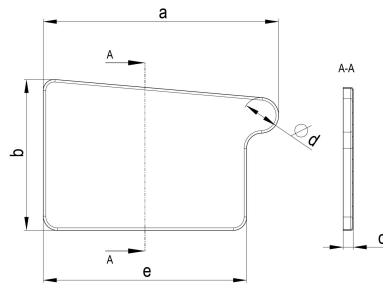

## CU Kastenlötboden 333 links

ARTIKELNUMMER: 116605-ZAM  
 NENNGRÖSSE: 333  
 MATERIALART: Kupfer  
 PRODUKTABBILDUNG:

**PRODUKTBESCHREIBUNG:**

Den Kastenlötboden von Zambelli gibt es in links- oder rechtsseitiger Ausführung. Er gewährleistet ein dichtes Verschließen des Dachrinnenendes.

**MASSANGABEN:**

a [mm]	b [mm]	c [mm]	e [mm]
141	89	7	122

d [mm]
20