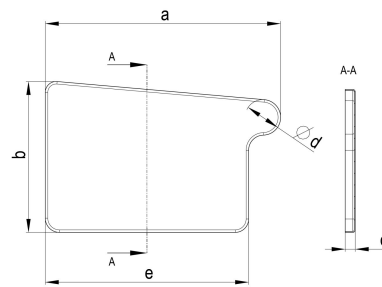

TECHNISCHES PRODUKTDATENBLATT

CU Kastenlötboden 250 links

ARTIKELNUMMER: 116615-ZAM
 NENNGRÖSSE: 250
 MATERIALART: Kupfer
 PRODUKTABBILDUNG:

PRODUKTBESCHREIBUNG:

Den Kastenlötboden von Zambelli gibt es in links- oder rechtsseitiger Ausführung. Er gewährleistet ein dichtes Verschließen des Dachrinnenendes.

MASSANGABEN:

a [mm]	b [mm]	c [mm]	e [mm]
104	71	7	86

d [mm]
18