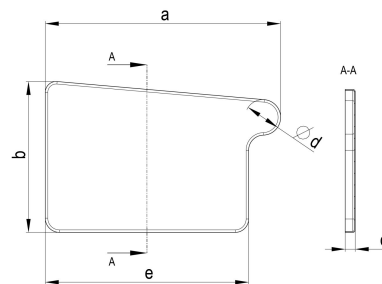

TECHNISCHES PRODUKTDATENBLATT

CU Kastenlötboden 200 links

ARTIKELNUMMER: 116620
 NENNGRÖSSE: 200
 MATERIALART: Kupfer
 PRODUKTABBILDUNG:

PRODUKTBESCHREIBUNG:

Den Kastenlötboden von Zambelli gibt es in links- oder rechtsseitiger Ausführung. Er gewährleistet ein dichtes Verschließen des Dachrinnenendes.

MASSANGABEN:

a [mm]	b [mm]	c [mm]	e [mm]
87	56	6	71

d [mm]
16