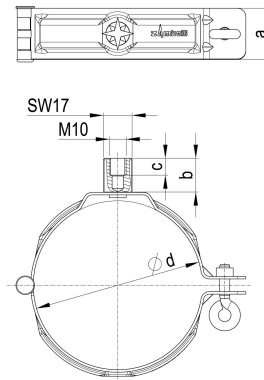

# CU Meister-Schelle Ø 87/M10

ARTIKELNUMMER: 117787-ZAM  
 NENNGRÖSSE: 87/M10  
 MATERIALART: Kupfer  
 PRODUKTABBILDUNG:

**PRODUKTBESCHREIBUNG:**

Die Meister-Schelle von Zambelli gibt dem Ablaufrohr des Dachentwässerungssystems den nötigen, sicheren Halt an der Außenfassade.

**MASSANGABEN:**

a [mm]	b [mm]	c [mm]
30	7	14

d [mm]
86