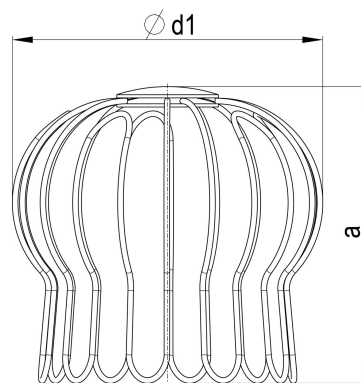

TECHNISCHES PRODUKTDATENBLATT

CU Rinnensieb Ø 150 mm

ARTIKELNUMMER: 118400
 NENNGRÖSSE: 150
 MATERIALART: Kupfer
 PRODUKTABBILDUNG:

PRODUKTBESCHREIBUNG:

Das Rinnensieb von Zambelli dient zum Auffangen von Laub und Schmutz im Einhangstutzen.

MASSANGABEN:

a [mm]
140

d [mm]
160