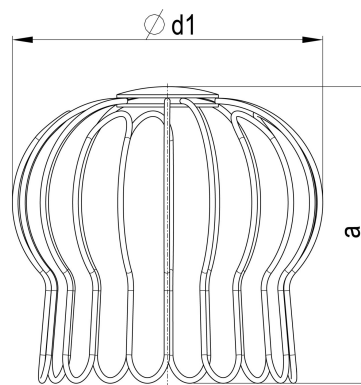

## CU Rinnensieb Ø 120 mm

ARTIKELNUMMER: 118405  
 NENNGRÖSSE: 120  
 MATERIALART: Kupfer  
 PRODUKTABBILDUNG:

**PRODUKTBESCHREIBUNG:**

Das Rinnensieb von Zambelli dient zum Auffangen von Laub und Schmutz im Einhangstutzen.

**MASSANGABEN:**

a [mm]
130

d [mm]
130