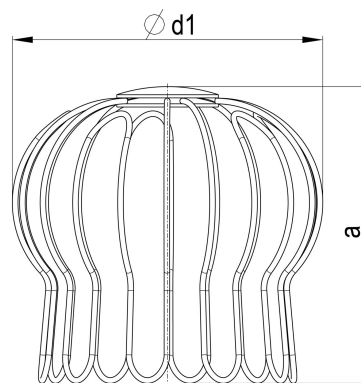

TECHNISCHES PRODUKTDATENBLATT

CU Rinnensieb Ø 50-60 mm

ARTIKELNUMMER: 118425
 NENNGRÖSSE: 50-60
 MATERIALART: Kupfer
 PRODUKTABBILDUNG:

PRODUKTBESCHREIBUNG:

Das Rinnensieb von Zambelli dient zum Auffangen von Laub und Schmutz im Einhangstutzen.

MASSANGABEN:

a [mm]
90

d [mm]
70