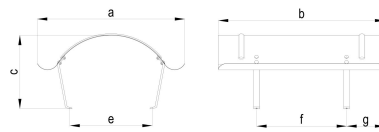

TECHNISCHES PRODUKTDATENBLATT

CU Meister-Kaminhaube 67 x 67 cm

ARTIKELNUMMER: 118967-67
 NENNGRÖSSE: 67 x 67
 MATERIALART: Kupfer
 PRODUKTABBILDUNG:

PRODUKTBESCHREIBUNG:

Die Meister-Kaminhaube von Zambelli in Napoleonhut-Form dient dem Schutz des Schornsteins vor Witterungs- und Umwelteinflüssen.

MASSANGABEN:

| a [mm] | b [mm] | c [mm] | e [mm] | f [mm] | g [mm] |
|-----------|-----------|-----------|-----------|-----------|-----------|
| 670 | 670 | 380 | 450 | 270 | 200 |