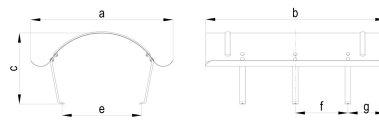

TECHNISCHES PRODUKTDATENBLATT

CU Meister-Kaminhaube 87 x 147 cm

ARTIKELNUMMER: 118987-147
 NENNGRÖSSE: 87 x 147
 MATERIALART: Kupfer
 PRODUKTABBILDUNG:

PRODUKTBESCHREIBUNG:

Die Meister-Kaminhaube von Zambelli in Napoleonhut-Form dient dem Schutz des Schornsteins vor Witterungs- und Umwelteinflüssen.

MASSANGABEN:

a [mm]	b [mm]	c [mm]	e [mm]	f [mm]	g [mm]
870	1470	400	650	535	200