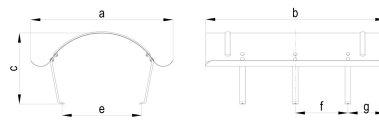

## CU Meister-Kaminhaube 87 x 165 cm

ARTIKELNUMMER: 118987-165  
 NENNGRÖSSE: 87 x 165  
 MATERIALART: Kupfer  
 PRODUKTABBILDUNG:

**PRODUKTBESCHREIBUNG:**

Die Meister-Kaminhaube von Zambelli in Napoleonhut-Form dient dem Schutz des Schornsteins vor Witterungs- und Umwelteinflüssen.

**MASSANGABEN:**

a [mm]	b [mm]	c [mm]	e [mm]	f [mm]	g [mm]
870	1650	400	650	625	200