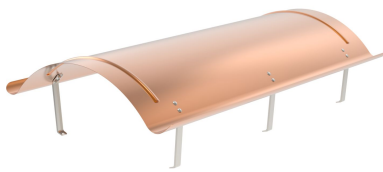

TECHNISCHES PRODUKTDATENBLATT

CU Meister-Kaminhaube 97 x 165 cm

ARTIKELNUMMER: 118997-165
 NENNGRÖSSE: 97 x 165
 MATERIALART: Kupfer
 PRODUKTABBILDUNG:

PRODUKTBESCHREIBUNG:

Die Meister-Kaminhaube von Zambelli in Napoleonhut-Form dient dem Schutz des Schornsteins vor Witterungs- und Umwelteinflüssen.

MASSANGABEN:

a [mm]	b [mm]	c [mm]	e [mm]	f [mm]	g [mm]
970	1650	420	750	625	200