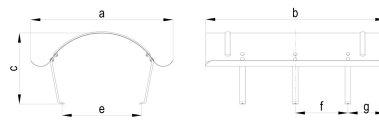

TECHNISCHES PRODUKTDATENBLATT

CU Meister-Kaminhaube 97 x 165 cm

ARTIKELNUMMER: 118997-165
 NENNGRÖSSE: 97 x 165
 MATERIALART: Kupfer
 PRODUKTABBILDUNG:

PRODUKTBESCHREIBUNG:

Die Meister-Kaminhaube von Zambelli in Napoleonhut-Form dient dem Schutz des Schornsteins vor Witterungs- und Umwelteinflüssen.

MASSANGABEN:

a [mm]	b [mm]	c [mm]	e [mm]	f [mm]	g [mm]
970	1650	420	750	625	200