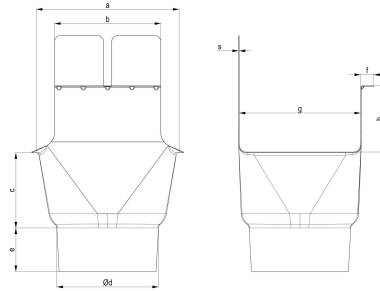

TECHNISCHES PRODUKTDATENBLATT

TiZi Kasteneinhängestutzen 500/150

ARTIKELNUMMER: 130800-ZAM
 NENNGRÖSSE: 500/150
 MATERIALART: Titan-Zink
 PRODUKTABBILDUNG:

PRODUKTBESCHREIBUNG:

Der Kasteneinhängestutzen von Zambelli verbindet die kastenförmige Dachrinne mit dem Ablaufrohrsystem und dient zur sicheren Ableitung des Niederschlags vom Dach in die Kanalisation.

MASSANGABEN:

a [mm]	b [mm]	c [mm]	e [mm]	f [mm]	g [mm]
212	180	179	70	12	200

d [mm]
149