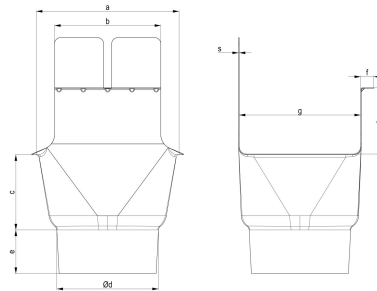

TECHNISCHES PRODUKTDATENBLATT

TiZi Kasteneinhängestutzen 400/120

ARTIKELNUMMER: 130805-ZAM
 NENNGRÖSSE: 400/120
 MATERIALART: Titan-Zink
 PRODUKTABBILDUNG:

PRODUKTBESCHREIBUNG:

Der Kasteneinhängestutzen von Zambelli verbindet die kastenförmige Dachrinne mit dem Ablaufrohrsystem und dient zur sicheren Ableitung des Niederschlags vom Dach in die Kanalisation.

MASSANGABEN:

a [mm]	b [mm]	c [mm]	e [mm]	f [mm]	g [mm]
162	110	88	39	13	150

d [mm]
120