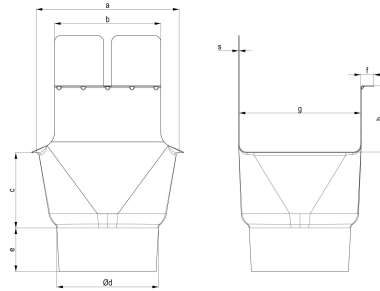

## TiZi Kasteneinhängestutzen 280/87

ARTIKELNUMMER: 130840-ZAM  
NENNGRÖSSE: 280/87  
MATERIALART: Titan-Zink  
PRODUKTABBILDUNG:

### PRODUKTBESCHREIBUNG:

Der Kasteneinhängestutzen von Zambelli verbindet die kastenförmige Dachrinne mit dem Ablaufrohrsystem und dient zur sicheren Ableitung des Niederschlags vom Dach in die Kanalisation.