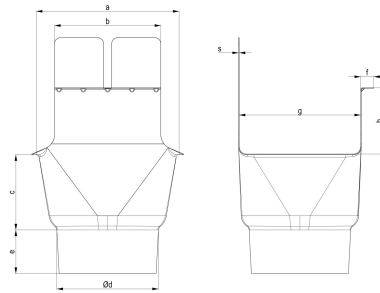

# TiZi Kasteneinhängestutzen 250/80

ARTIKELNUMMER: 130855-ZAM  
 NENNGRÖSSE: 250/80  
 MATERIALART: Titan-Zink  
 PRODUKTABBILDUNG:

**PRODUKTBESCHREIBUNG:**

Der Kasteneinhängestutzen von Zambelli verbindet die kastenförmige Dachrinne mit dem Ablaufrohrsystem und dient zur sicheren Ableitung des Niederschlags vom Dach in die Kanalisation.

**MASSANGABEN:**

a [mm]	b [mm]	c [mm]	e [mm]	f [mm]	g [mm]
112	80	49	35	12	85

d [mm]
80