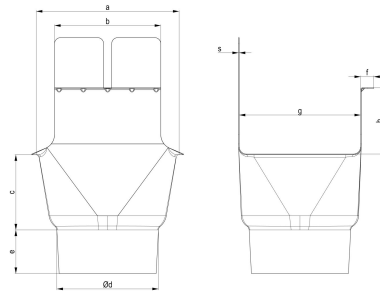

# TiZi Kasteneinhängestutzen 250/76

ARTIKELNUMMER: 130858-ZAM  
 NENNGRÖSSE: 250/76  
 MATERIALART: Titan-Zink  
 PRODUKTABBILDUNG:

**PRODUKTBESCHREIBUNG:**

Der Kasteneinhängestutzen von Zambelli verbindet die kastenförmige Dachrinne mit dem Ablaufrohrsystem und dient zur sicheren Ableitung des Niederschlags vom Dach in die Kanalisation.

**MASSANGABEN:**

a [mm]	b [mm]	c [mm]	e [mm]	f [mm]	g [mm]
112	80	49	30	12	85

d [mm]
76