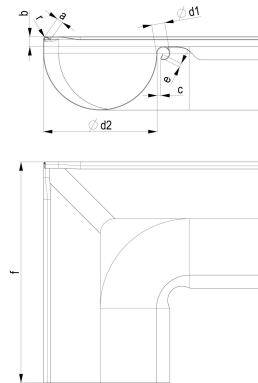

## TiZi Meister-Winkel 400/340 Inneneck

ARTIKELNUMMER: 134800-ZAM  
NENNGRÖSSE: 400/340  
MATERIALART: Titan-Zink  
PRODUKTABBILDUNG:

### PRODUKTBESCHREIBUNG:

Der Meister-Winkel von Zambelli dient der sicheren und stabilen Verbindung von zwei halbrunden Dachrinnen um die Dachecken.