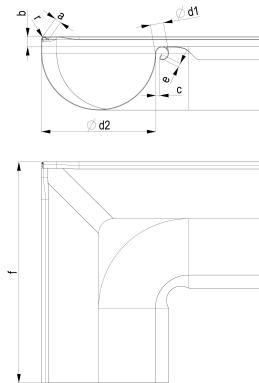

# TiZi Meister-Winkel 333/300 Inneneck

ARTIKELNUMMER: 134805-ZAM  
 NENNGRÖSSE: 333/300  
 MATERIALART: Titan-Zink  
 PRODUKTABBILDUNG:

**PRODUKTBESCHREIBUNG:**

Der Meister-Winkel von Zambelli dient der sicheren und stabilen Verbindung von zwei halbrunden Dachrinnen um die Dachecken.

**MASSANGABEN:**

a [mm]	b [mm]	c [mm]	e [mm]	f [mm]
10	11	6	9	300

d1 [mm]	d2 [mm]	r1 [mm]
20	153	3