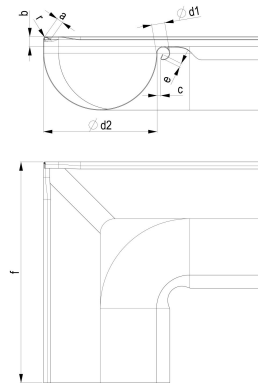

TECHNISCHES PRODUKTDATENBLATT

TiZi Meister-Winkel 333/300 Inneneck

ARTIKELNUMMER: 134805-ZAM
NENNGRÖSSE: 333/300
MATERIALART: Titan-Zink
PRODUKTABBILDUNG:

PRODUKTBESCHREIBUNG:

Der Meister-Winkel von Zambelli dient der sicheren und stabilen Verbindung von zwei halbrunden Dachrinnen um die Dachecken.