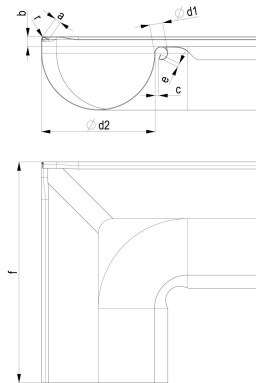

TECHNISCHES PRODUKTDATENBLATT

TiZi Meister-Winkel 280/300 Inneneck

ARTIKELNUMMER: 134810-ZAM
NENNGRÖSSE: 280/300
MATERIALART: Titan-Zink
PRODUKTABBILDUNG:

PRODUKTBESCHREIBUNG:

Der Meister-Winkel von Zambelli dient der sicheren und stabilen Verbindung von zwei halbrunden Dachrinnen um die Dachecken.