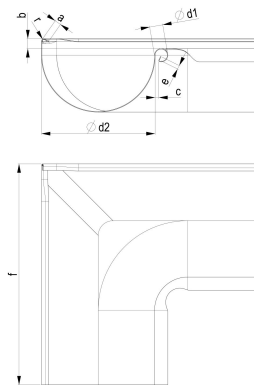

TECHNISCHES PRODUKTDATENBLATT

TiZi Meister-Winkel 200/250 Inneneck

ARTIKELNUMMER: 134820-ZAM
NENNGRÖSSE: 200/250
MATERIALART: Titan-Zink
PRODUKTABBILDUNG:

PRODUKTBESCHREIBUNG:

Der Meister-Winkel von Zambelli dient der sicheren und stabilen Verbindung von zwei halbrunden Dachrinnen um die Dachecken.