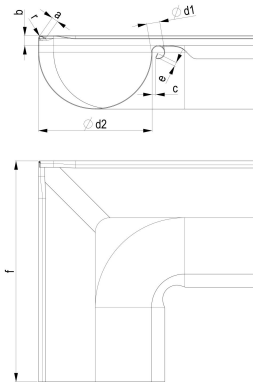

## TiZi Meister-Winkel 333/500 Inneneck

ARTIKELNUMMER: 134905-ZAM  
NENNGRÖSSE: 333/500  
MATERIALART: Titan-Zink  
MATERIALNORM:  
PRODUKTABBILDUNG:

### PRODUKTBESCHREIBUNG:

Der Meister-Winkel von Zambelli dient der sicheren und stabilen Verbindung von zwei halbrunden Dachrinnen um die Dachecken.