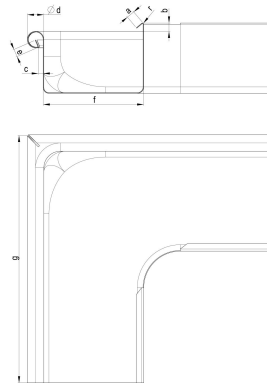

## TiZi Meister-Kastenwinkel 400/300 Außeneck

ARTIKELNUMMER: 135200-ZAM  
NENNGRÖSSE: 400/300  
MATERIALART: Titan-Zink  
PRODUKTABBILDUNG:

### PRODUKTBESCHREIBUNG:

Der Meister-Kastenwinkel von Zambelli dient der Verbindung von zwei kastenförmigen Dachrinnen um die Dachecken.