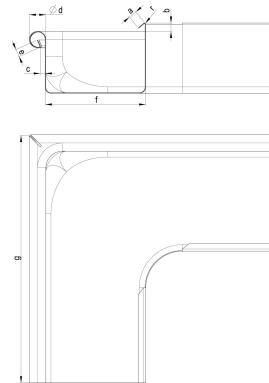

## TiZi Meister-Kastenwinkel 333/300 Außeneck

ARTIKELNUMMER: 135205-ZAM  
NENNGRÖSSE: 333/300  
MATERIALART: Titan-Zink  
PRODUKTABBILDUNG:

### PRODUKTBESCHREIBUNG:

Der Meister-Kastenwinkel von Zambelli dient der Verbindung von zwei kastenförmigen Dachrinnen um die Dachecken.