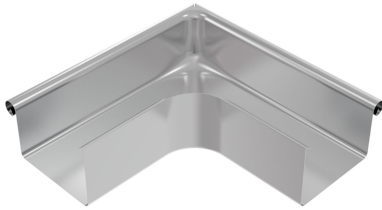

## TiZi Meister-Kastenwinkel 333/300 Außeneck

ARTIKELNUMMER: 135205-ZAM  
NENNGRÖSSE: 333/300  
MATERIALART: Titan-Zink  
PRODUKTABBILDUNG:

### PRODUKTBESCHREIBUNG:

Der Meister-Kastenwinkel von Zambelli dient der Verbindung von zwei kastenförmigen Dachrinnen um die Dachecken.