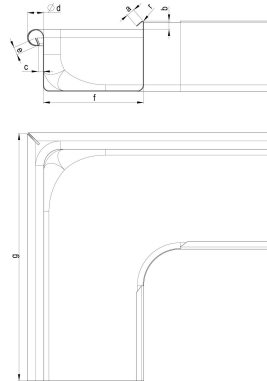

## TiZi Meister-Kastenwinkel 250/300 Außeneck

ARTIKELNUMMER: 135215-ZAM  
NENNGRÖSSE: 250/300  
MATERIALART: Titan-Zink  
PRODUKTABBILDUNG:

### PRODUKTBESCHREIBUNG:

Der Meister-Kastenwinkel von Zambelli dient der Verbindung von zwei kastenförmigen Dachrinnen um die Dachecken.