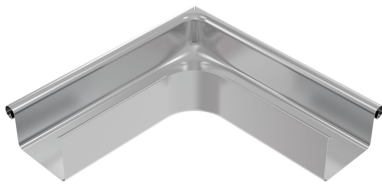

## TiZi Meister-Kastenwinkel 250/300 Außeneck

ARTIKELNUMMER: 135215-ZAM  
NENNGRÖSSE: 250/300  
MATERIALART: Titan-Zink  
PRODUKTABBILDUNG:

### PRODUKTBESCHREIBUNG:

Der Meister-Kastenwinkel von Zambelli dient der Verbindung von zwei kastenförmigen Dachrinnen um die Dachecken.