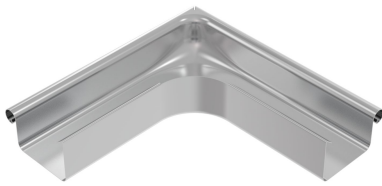

TECHNISCHES PRODUKTDATENBLATT

TiZi Meister-Kastenwinkel 200/250 Außeneck

ARTIKELNUMMER: 135220-ZAM
NENNGRÖSSE: 200/250
MATERIALART: Titan-Zink
PRODUKTABBILDUNG:

PRODUKTBESCHREIBUNG:

Der Meister-Kastenwinkel von Zambelli dient der Verbindung von zwei kastenförmigen Dachrinnen um die Dachecken.