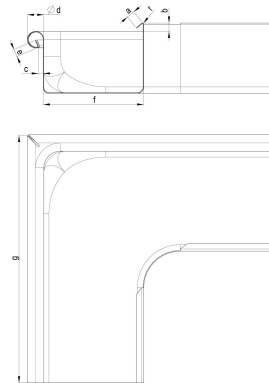

TECHNISCHES PRODUKTDATENBLATT

TiZi Meister-Kastenwinkel 200/250 Außeneck

ARTIKELNUMMER: 135220-ZAM
NENNGRÖSSE: 200/250
MATERIALART: Titan-Zink
PRODUKTABBILDUNG:

PRODUKTBESCHREIBUNG:

Der Meister-Kastenwinkel von Zambelli dient der Verbindung von zwei kastenförmigen Dachrinnen um die Dachecken.