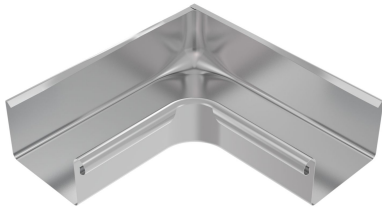

TECHNISCHES PRODUKTDATENBLATT

TiZi Meister-Kastenwinkel 333/300 Inneneck

ARTIKELNUMMER: 135605-ZAM
NENNGRÖSSE: 333/300
MATERIALART: Titan-Zink
PRODUKTABBILDUNG:

PRODUKTBESCHREIBUNG:

Der Meister-Kastenwinkel von Zambelli dient der Verbindung von zwei kastenförmigen Dachrinnen um die Dachecken.