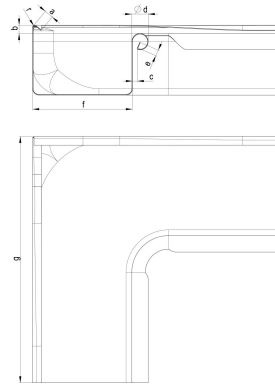

TECHNISCHES PRODUKTDATENBLATT

TiZi Meister-Kastenwinkel 333/300 Inneneck

ARTIKELNUMMER: 135605-ZAM
NENNGRÖSSE: 333/300
MATERIALART: Titan-Zink
PRODUKTABBILDUNG:

PRODUKTBESCHREIBUNG:

Der Meister-Kastenwinkel von Zambelli dient der Verbindung von zwei kastenförmigen Dachrinnen um die Dachecken.