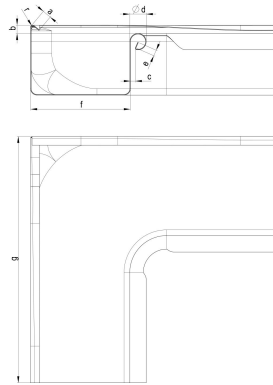

## TiZi Meister-Kastenwinkel 250/300 Inneneck

ARTIKELNUMMER: 135615-ZAM  
NENNGRÖSSE: 250/300  
MATERIALART: Titan-Zink  
PRODUKTABBILDUNG:

### PRODUKTBESCHREIBUNG:

Der Meister-Kastenwinkel von Zambelli dient der Verbindung von zwei kastenförmigen Dachrinnen um die Dachecken.