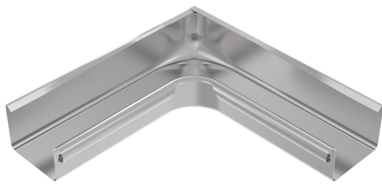

## TiZi Meister-Kastenwinkel 250/300 Inneneck

ARTIKELNUMMER: 135615-ZAM  
NENNGRÖSSE: 250/300  
MATERIALART: Titan-Zink  
PRODUKTABBILDUNG:

### PRODUKTBESCHREIBUNG:

Der Meister-Kastenwinkel von Zambelli dient der Verbindung von zwei kastenförmigen Dachrinnen um die Dachecken.