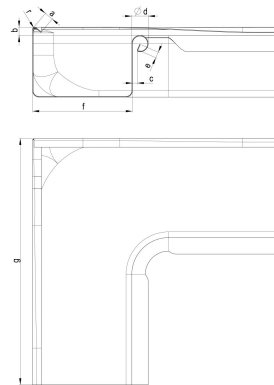

## TiZi Meister-Kastenwinkel 200/300 Inneneck

ARTIKELNUMMER: 135620-ZAM  
NENNGRÖSSE: 200/300  
MATERIALART: Titan-Zink  
PRODUKTABBILDUNG:

### PRODUKTBESCHREIBUNG:

Der Meister-Kastenwinkel von Zambelli dient der Verbindung von zwei kastenförmigen Dachrinnen um die Dachecken.