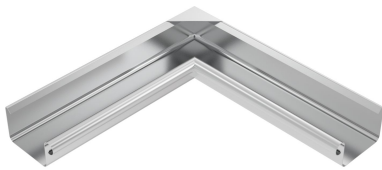

## TiZi Meister-Kastenwinkel 200/300 Inneneck

ARTIKELNUMMER: 135620-ZAM  
NENNGRÖSSE: 200/300  
MATERIALART: Titan-Zink  
PRODUKTABBILDUNG:

### PRODUKTBESCHREIBUNG:

Der Meister-Kastenwinkel von Zambelli dient der Verbindung von zwei kastenförmigen Dachrinnen um die Dachecken.