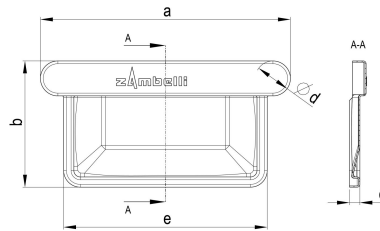

# TiZi Kastenrinnenboden 280 mm

ARTIKELNUMMER: 136410-ZAM  
 NENNGRÖSSE: 280  
 MATERIALART: Titan-Zink  
 PRODUKTABBILDUNG:

**PRODUKTBESCHREIBUNG:**

Der Kastenrinnenboden von Zambelli ist beidseitig verwendbar. Er gewährleistet ein dichtes Verschließen des Dachrinnenendes.

**MASSANGABEN:**

a [mm]	b [mm]	c [mm]	e [mm]
137	66	6	110

d [mm]
18