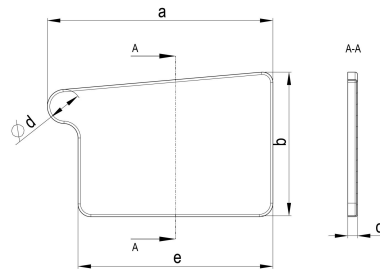

# TiZi Kastenlötboden 500 rechts

ARTIKELNUMMER: 136500-ZAM  
 NENNGRÖSSE: 500  
 MATERIALART: Titan-Zink  
 PRODUKTABBILDUNG:

**PRODUKTBESCHREIBUNG:**

Den Kastenlötboden von Zambelli gibt es in links- oder rechtsseitiger Ausführung. Er gewährleistet ein dichtes Verschließen des Dachrinnenendes.

**MASSANGABEN:**

a [mm]	b [mm]	c [mm]	e [mm]
224	136	11	204

d [mm]
22