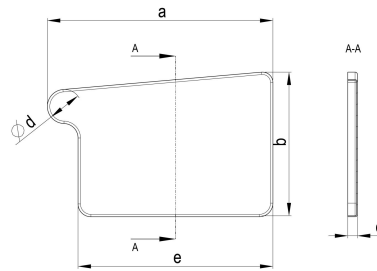

TECHNISCHES PRODUKTDATENBLATT

TiZi Kastenlötboden 250 rechts

ARTIKELNUMMER: 136515-ZAM
 NENNGRÖSSE: 250
 MATERIALART: Titan-Zink
 PRODUKTABBILDUNG:

PRODUKTBESCHREIBUNG:

Den Kastenlötboden von Zambelli gibt es in links- oder rechtsseitiger Ausführung. Er gewährleistet ein dichtes Verschließen des Dachrinnenendes.

MASSANGABEN:

a [mm]	b [mm]	c [mm]	e [mm]
104	71	7	86

d [mm]
18