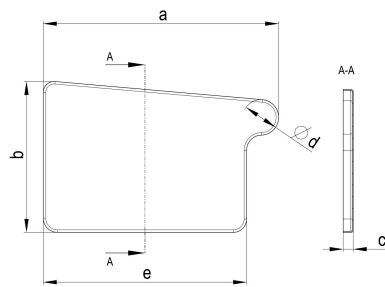

# TiZi Kastenlötboden 500 links

ARTIKELNUMMER: 136600-ZAM  
 NENNGRÖSSE: 500  
 MATERIALART: Titan-Zink  
 PRODUKTABBILDUNG:

**PRODUKTBESCHREIBUNG:**

Den Kastenlötboden von Zambelli gibt es in links- oder rechtsseitiger Ausführung. Er gewährleistet ein dichtes Verschließen des Dachrinnenendes.

**MASSANGABEN:**

a [mm]	b [mm]	c [mm]	e [mm]
224	136	11	204

d [mm]
22