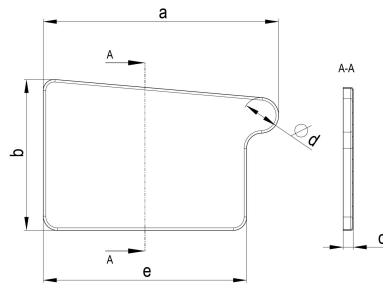

TECHNISCHES PRODUKTDATENBLATT

TiZi Kastenlötboden 250 links

ARTIKELNUMMER: 136615-ZAM
 NENNGRÖSSE: 250
 MATERIALART: Titan-Zink
 PRODUKTABBILDUNG:

PRODUKTBESCHREIBUNG:

Den Kastenlötboden von Zambelli gibt es in links- oder rechtsseitiger Ausführung. Er gewährleistet ein dichtes Verschließen des Dachrinnenendes.

MASSANGABEN:

a [mm]	b [mm]	c [mm]	e [mm]
104	71	7	86

d [mm]
18